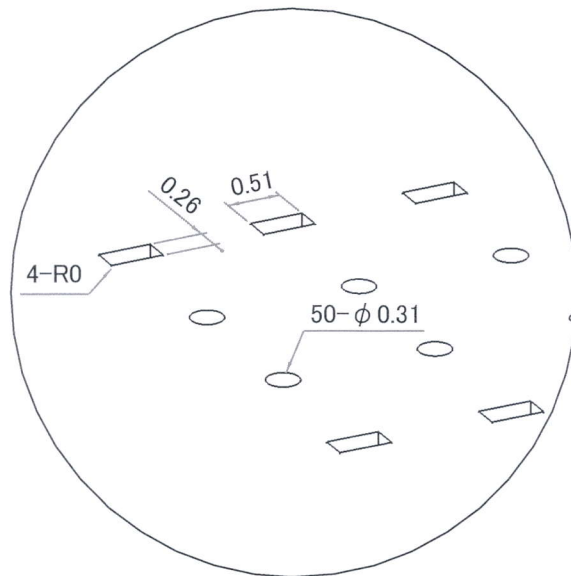

社外
禁止

B

改曆			品名	WC□50×○50×T20パンチ
			図番	
作成日: 210118 T.shirai	尺度: 1:1	表欄: 縦Ver1.1	モデル名	下1パンチモデル